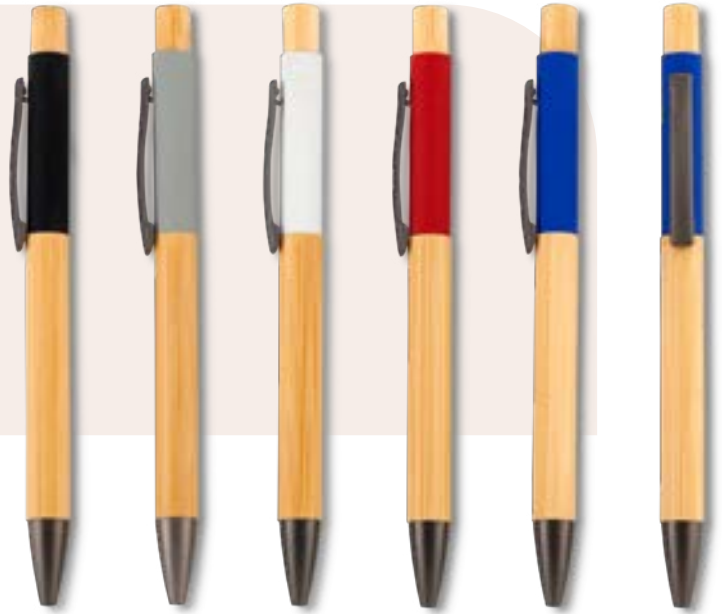

Medidas: 14 cm.

Marca: 2.5 cm / Tampografía.

SUMMIT

Bolígrafo Bennin Bamboo Eco

Bolígrafo plástico y bambú. Mecanismo push y clip metálico. Mezcla con material ecológico en fibra de trigo (50%-60% aprox). El porcentaje de material ecológico tiene promedio de biodegradabilidad de 2-3 años después del fin de su vida útil.

Medidas: 14.5 cm.

Marca: 2.5 cm / Tampografía.

Bolígrafo Baniri Bamboo

Bolígrafo en bambú con partes metalizadas. Mecanismo push en bambú. Clip metálico.

Medidas: 14,4 cm.

Marca: 4 cm. / Láser / Tampografía.

Bolígrafo Ziwei Bamboo

Bolígrafo metálico con partes en bambú. Mecanismo push en bambú. Clip metálico.

Medidas: 14,4 cm.

Marca: 4 cm. / Láser / Tampografía.

ZIWEI

Bolígrafo Kord Bamboo Roller

Bolígrafo roller en bambú con tapa y clip metálico.