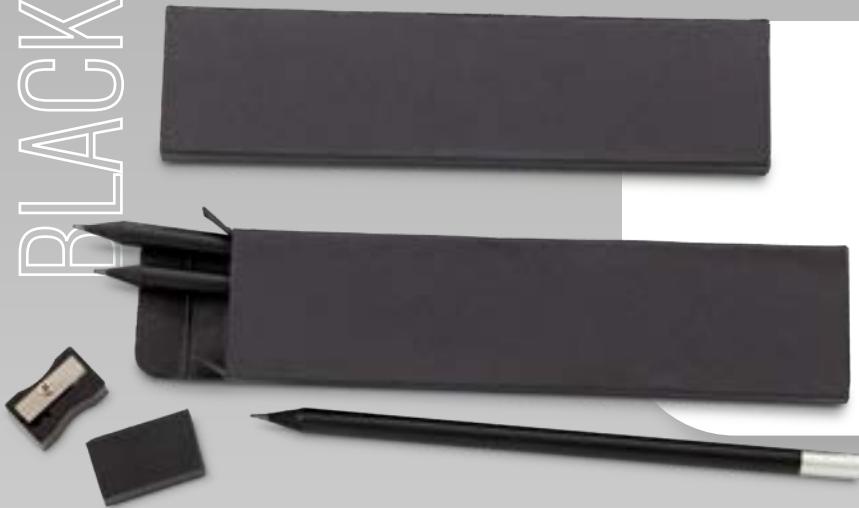

BLACK

OF-655 Set de Lápices Black

Set de 3 lápices, borrador y tajalápiz. Empaque caja individual.

Medidas Estuche: 17.8 cm x 4.5 cm x 1.8 cm.

Marca: 5 cm / Tampografía.

ECOPROMO

Set De Bolígrafo Y Portaminas Leland Cork

Set Bolígrafo y Portaminas (mina 0.5mm). Barril en corcho y partes plásticas en ABS con fibra de trigo. En estuche de cartón. Mecanismo Push.

El porcentaje de material ecológico tiene un promedio de biodegradabilidad de 2-3 años después del fin de su vida útil. Empaque caja individual.

Medidas Estuche: 17.2 cm x 5.2 cm x 2.2 cm.

Marca: 5 cm / Tampografía.

CORCHO