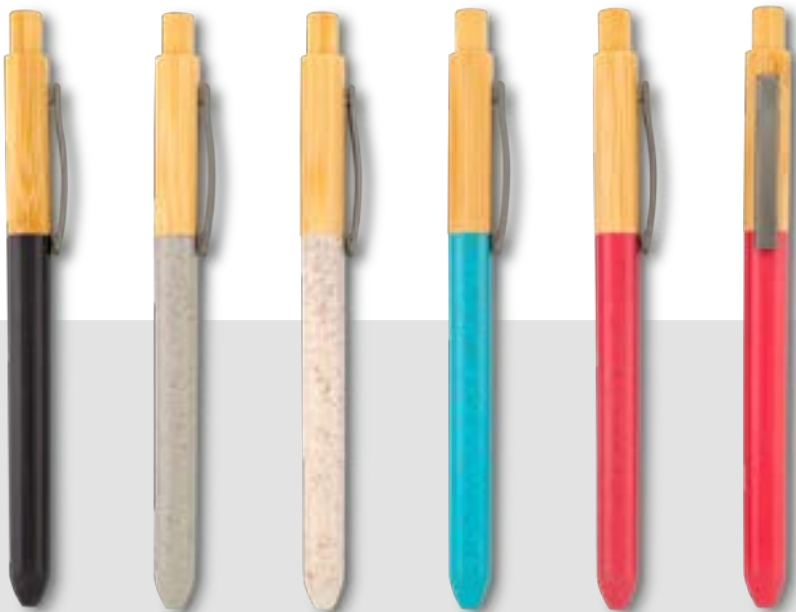

Marca: 2.5 cm / Tampografía.

Bolígrafo Summit Eco Bamboo

Bolígrafo plástico con grip de bambú. Mecanismo push. Mezcla con material ecológico en fibra de trigo (50%-60% aprox). El porcentaje de material ecológico tiene promedio de biodegradabilidad de 2-3 años después del fin de su vida útil.

Medidas: 14 cm.

Marca: 2.5 cm / Tampografía.

SUMMIT

Bolígrafo Bennin Bamboo Eco

Bolígrafo plástico y bambú. Mecanismo push y clip metálico. Mezcla con material ecológico en fibra de trigo (50%-60% aprox). El porcentaje de material ecológico tiene promedio de biodegradabilidad de 2-3 años después del fin de su vida útil.