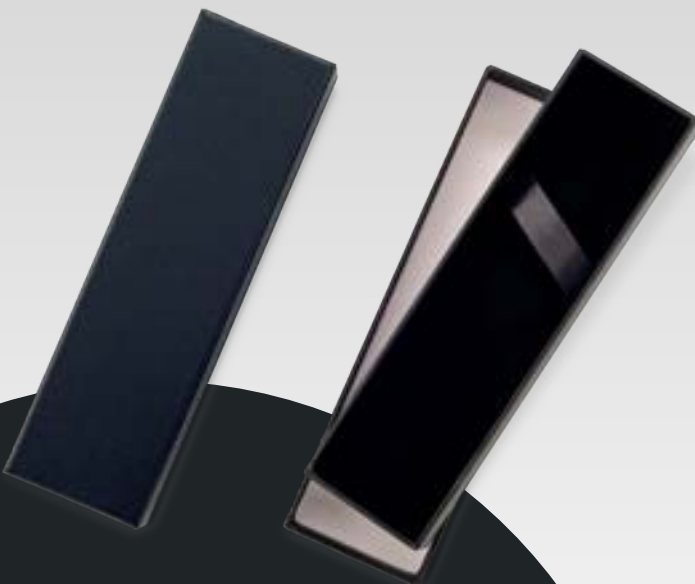

Estuche Cartón Box

Estuche sencillo en cartón.

Medidas: 16.6 cm x 4.6 cm x 2.6 cm.

Marca: 3 cm / Tampografía.