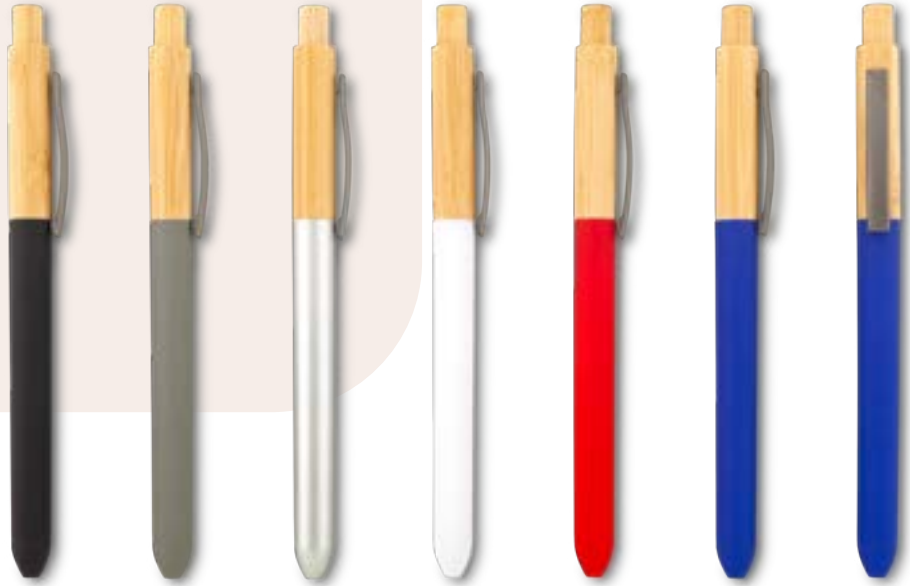

Bolígrafo Amber

Bolígrafo plástico. Mecanismo push.

Medidas: 14 cm.

Marca: 4 cm / Tampografía.

AMBER

Bolígrafo Bennin Bamboo

Bolígrafo plástico y bambú. Mecanismo push y clip metálico.

Medidas: 14.5 cm.

Marca: 2.5 cm / Tampografía.

Bolígrafo Summit Eco Bamboo

Bolígrafo plástico con grip de bambú. Mecanismo push. Mezcla con material ecológico en fibra de trigo (50%-60% aprox). El porcentaje de material ecológico tiene promedio de biodegradabilidad de 2-3 años después del fin de su vida útil.