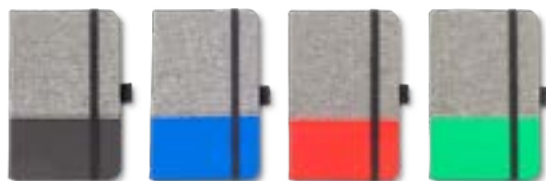

OF-648 **Libreta Jokull**

Mini libreta cubierta en tela y poliuretano con cierre elástico. 96 hojas rayadas. No incluye bolígrafo.

Medidas: 14.3 cm x 9 cm.

Marca: 4.5 cm / Tampografía / Screen.

96 Hojas