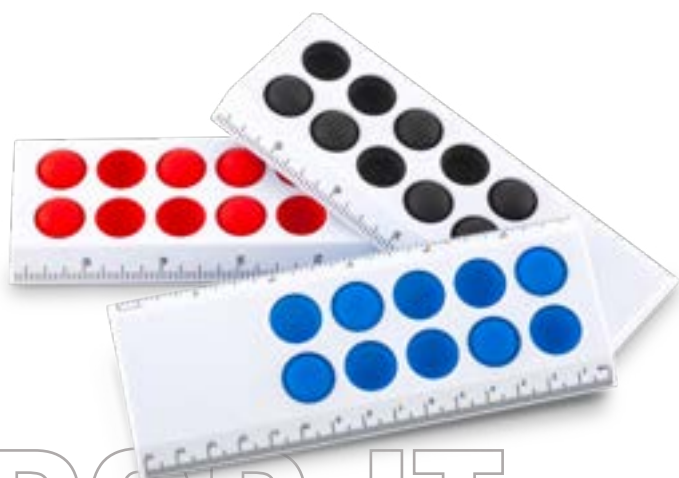

BORRADOR

OF-657 **Borrador School**

Borrador blanco.

Medidas: 3 cm x 2 cm x 1 cm.

Marca: 1.5 cm / Tampografía.