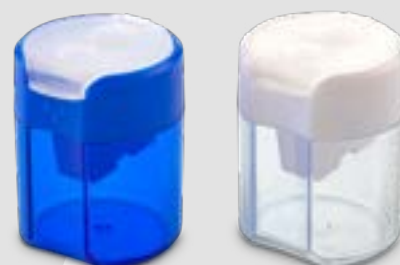

OF-683 Tajalápiz Doble

Tajalápiz plástico, con función para lápiz estándar y jumbo. Tapa plástica y depósito.

Medidas: 5 cm x 3.7 cm.

Marca: 2 cm / Tampografía.