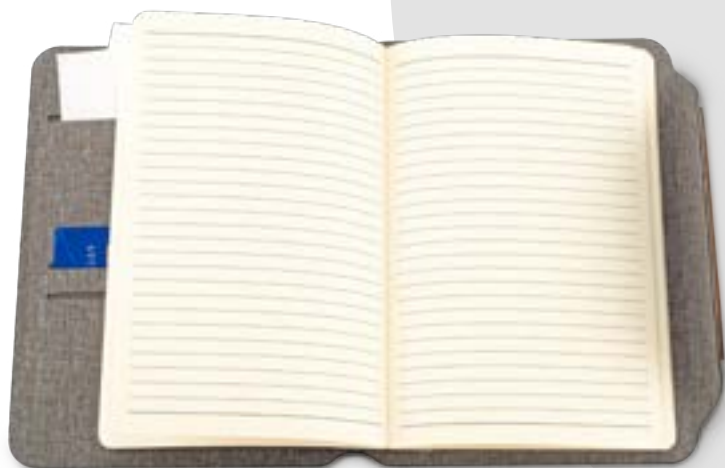

Medidas: 31.5 cm x 23.8 cm.

Marca: 10 cm / Screen.

**20 Hojas**

Caja .....●

B A M B O O

**OF-642 Libreta Multifuncional RPET Bamboo Urban Business**

Libreta multifuncional en poliéster RPET. Con tecnología RFID (Radio Frequency Identification) la cuál permite bloquear las señales electromagnéticas. 64 hojas de papel con rayas. Cierre en bambú con imán. Empaque caja individual.