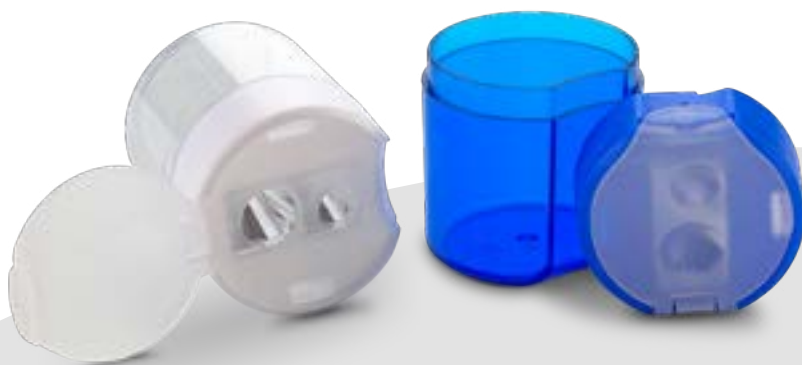

OF-683 Tajalápiz Doble

Tajalápiz plástico, con función para lápiz estándar y jumbo. Tapa plástica y depósito.

Medidas: 5 cm x 3.7 cm.

Marca: 2 cm / Tampografía.